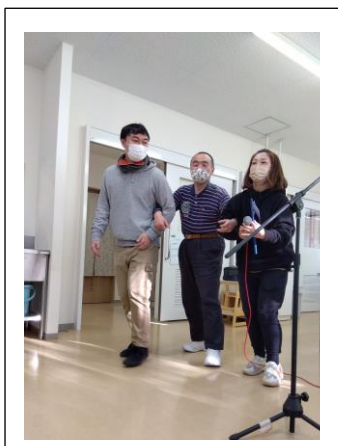

「レクの日だよ！全員集合」開催

12 月の最終木曜日、12 月 22 日(木)に「レクの日」がありました。

事前にメンバーと職員の全体で「何をやろうか？」と話し合いを行いました。「ボッチャ」、「さんぽ」、「(風船)バレーボール」など意見が出る中、「お笑い」「ジェスチャーゲーム」「イントロクイズ」と忘年会でやるような意見が多いことから、ミニイベントを行うことになりました。新型コロナの感染防止から、残念ながらメンバーと職員のみでしたが、久しぶりに、みんなで大笑いする楽しい時間でした。

(1)お笑いバトルチーム

総勢7名のメンバーのチーム。ドリフターズの「いい湯だな」の音楽に合わせて一人一人が定番ネタを披露。タカアンドトシの「欧米か！」のつつこみネタと披露。

手作りの蝶ネクタイをつけて、ブラボーなお笑いでした。

(2)ジェスチャーゲームチーム

総勢11名のメンバーのチーム。担当の職員がお題を書いた紙をメンバーに見せてから、それぞれのメンバーが体で表現していました。「きりん」「へび」など生物がありました。が、「ミッキーマウス」あたりから、体だけでなく声の物まねも出てきて、大爆笑。「バスの運転手」や今年話題になった「なかやまきんに君」などバラエティーにとんだ問題でブラボーなジェスチャーゲームでした。